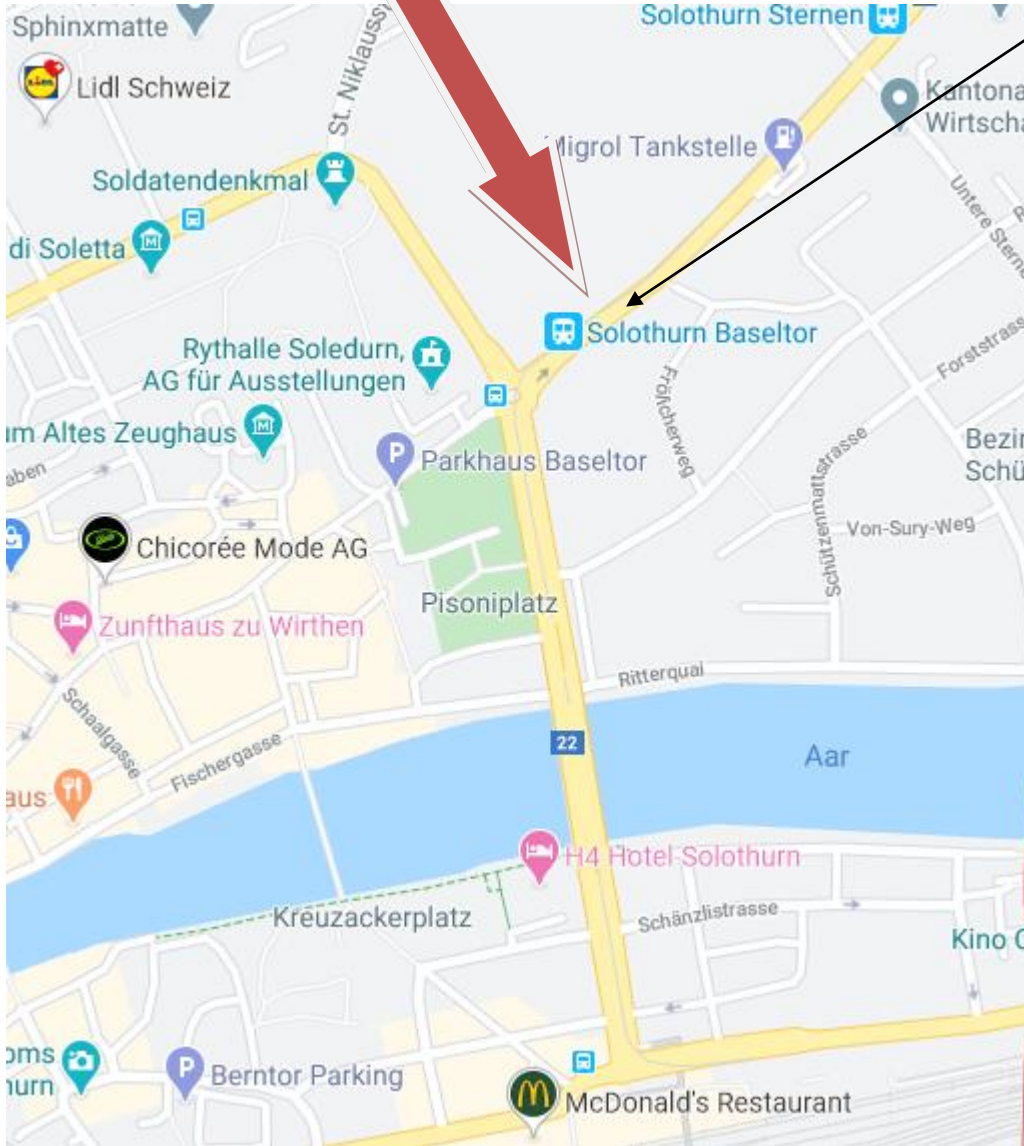

Treffpunkt Deutsch Konversation:

IBZ-Scalabrini, Baselstrasse 25 – Solothurn

gegenüber:

Bus Solothurn, Baselstrasse - Oberbalmberg, Kurhaus

19:07 Uhr

SBB Solothurn